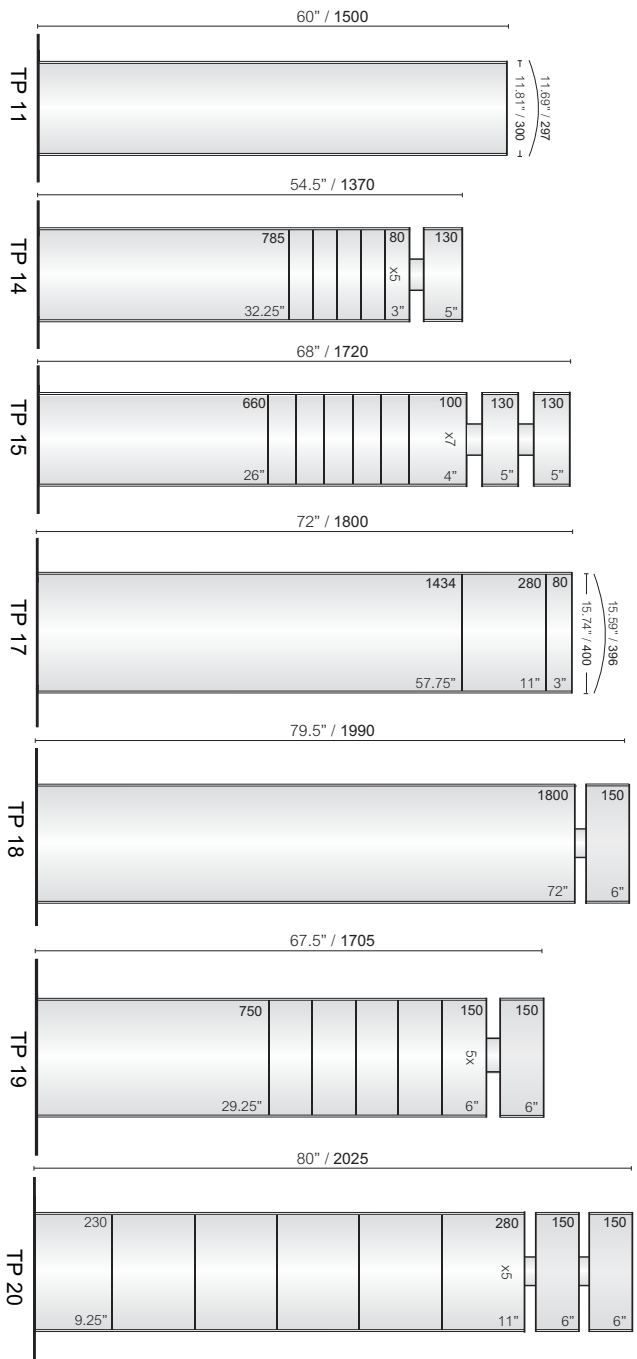

Standardne izvedbe profilov Promos in aluminijastih zaključkov so dobavljive v srebrni in črni barvi.

TROSTRANI PILONI

A4

LETTER

300

400

AA

Sestavite svoj piloni iz obširne vrste profilov, zaključkov in kovinskih podstavkov.

Ugodimo lahko vsaki vaši želji, saj lahko izbirate med 21-imi različnimi širinami pilonov - od 100 pa do 1200 mm.

TROSTRANI PILONI

500

600