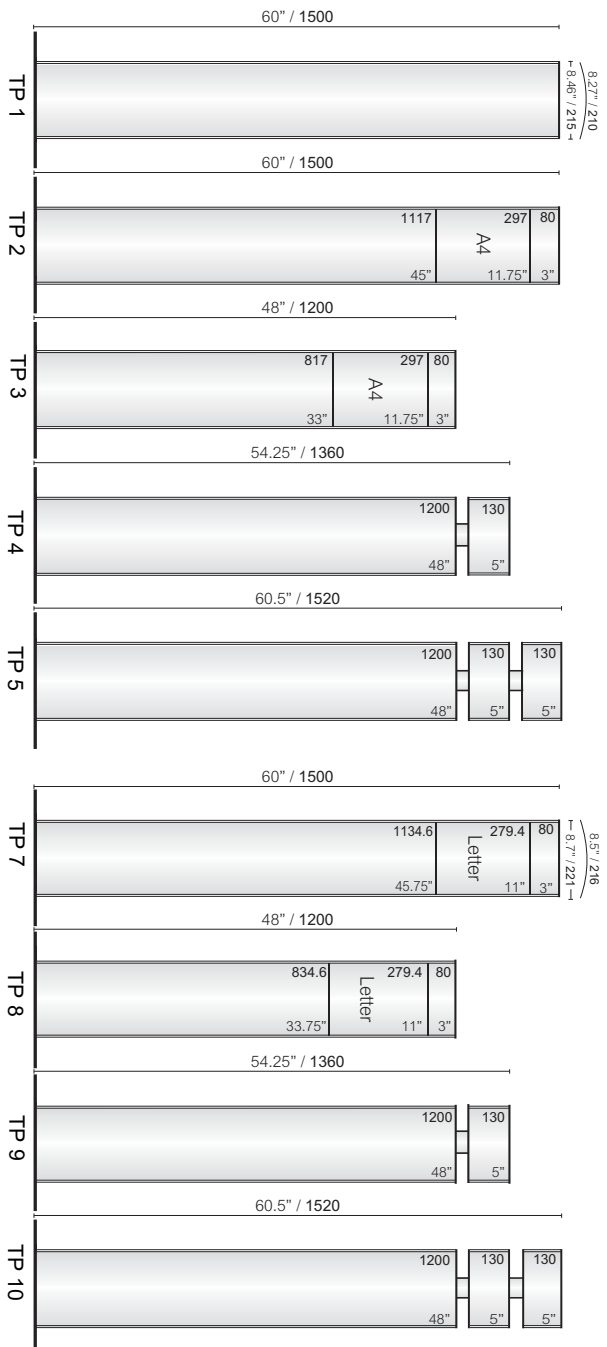

Standardne izvedbe profilov Promos in aluminijastih zaključkov so dobavljive v srebrni in črni barvi.

TROSTRANI PILONI

A4

LETTER

300

400

AA

Sestavite svoj piloni iz obširne vrste profilov, zaključkov in kovinskih podstavkov.

Ugodimo lahko vsaki vaši želji, saj lahko izbirate med 21-imi različnimi širinami pilonov - od 100 pa do 1200 mm.

TROSTRANI PILONI

500

600