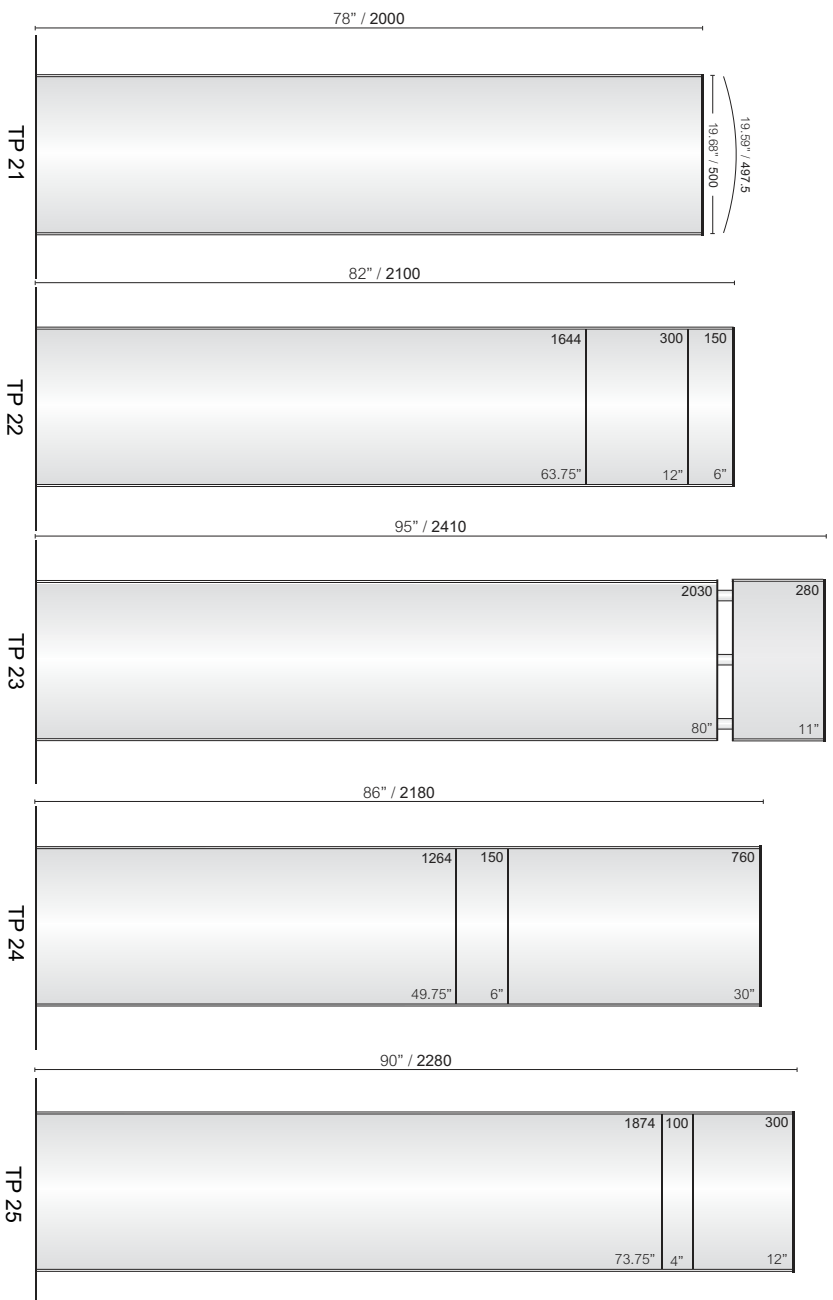

Ugodimo lahko vsaki vaši želji, saj lahko izbirate med 21-imi različnimi širinami pilonov - od 100 pa do 1200 mm.

TROSTRANI PILONI

500

600