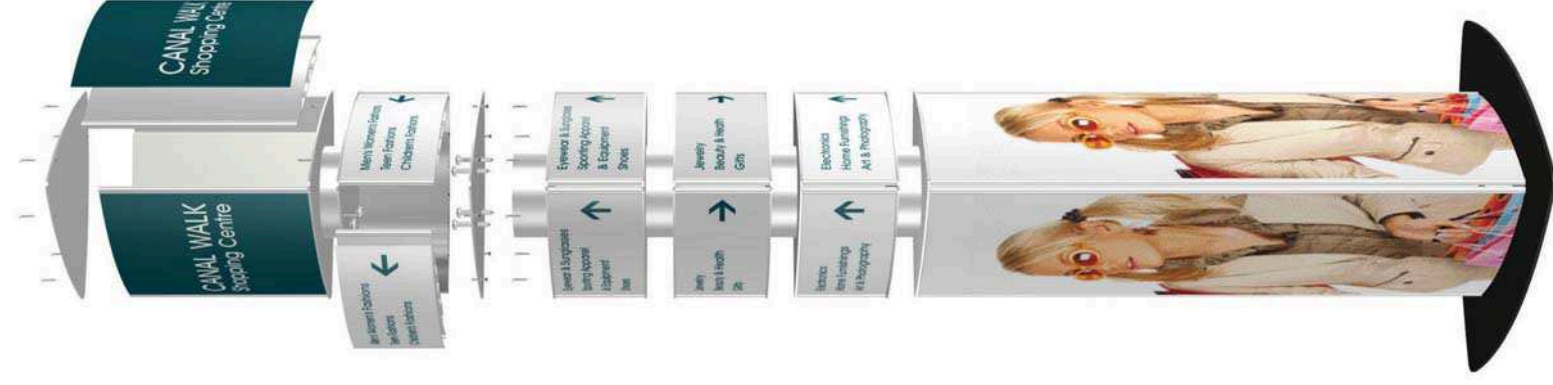

TROSTRANI PILONI

Z našimi sistemi zagotovo ugodimo še tako zatevnim željam in skupaj z vami najdemo optimalno rešitev. Zaradi standardnih komponent sistema so cene ugodne.

Pomagali vam bomo pri izbiri sistema, montažo pa lahko opravite kar sami, hitro in preprosto. Vse kar potrebujete je izvijač! Pilon je lahko fiksno pritrjeno na tla lahko pa si izberete prostostoječo mobilno izvedbo.

Standardne izvedbe profilov Promos in aluminijastih zaključkov so dobavljive v srebrni in črni barvi.

TROSTRANI PILONI

A4

LETTER

300

400

AA

Sestavite svoj piloni iz obširne vrste profilov, zaključkov in kovinskih podstavkov.

Sistem modularni ukrivljenih okvirjev omogoča uporabo vseh vrst materialov aplikacij: papirja, folije, blaga, pločevine.

Menjava aplikacije je več kot preprosta: s pomočjo vakumskega priseska izvlčete zaščitno folijo, zamenjate aplikacijo in ponovno namestite zaščitno folijo.

Ugodimo lahko vsaki vaši želji, saj lahko izbirate med 21-imi različnimi širinami pilonov - od 100 pa do 1200 mm.

TROSTRANI PILONI

500

600