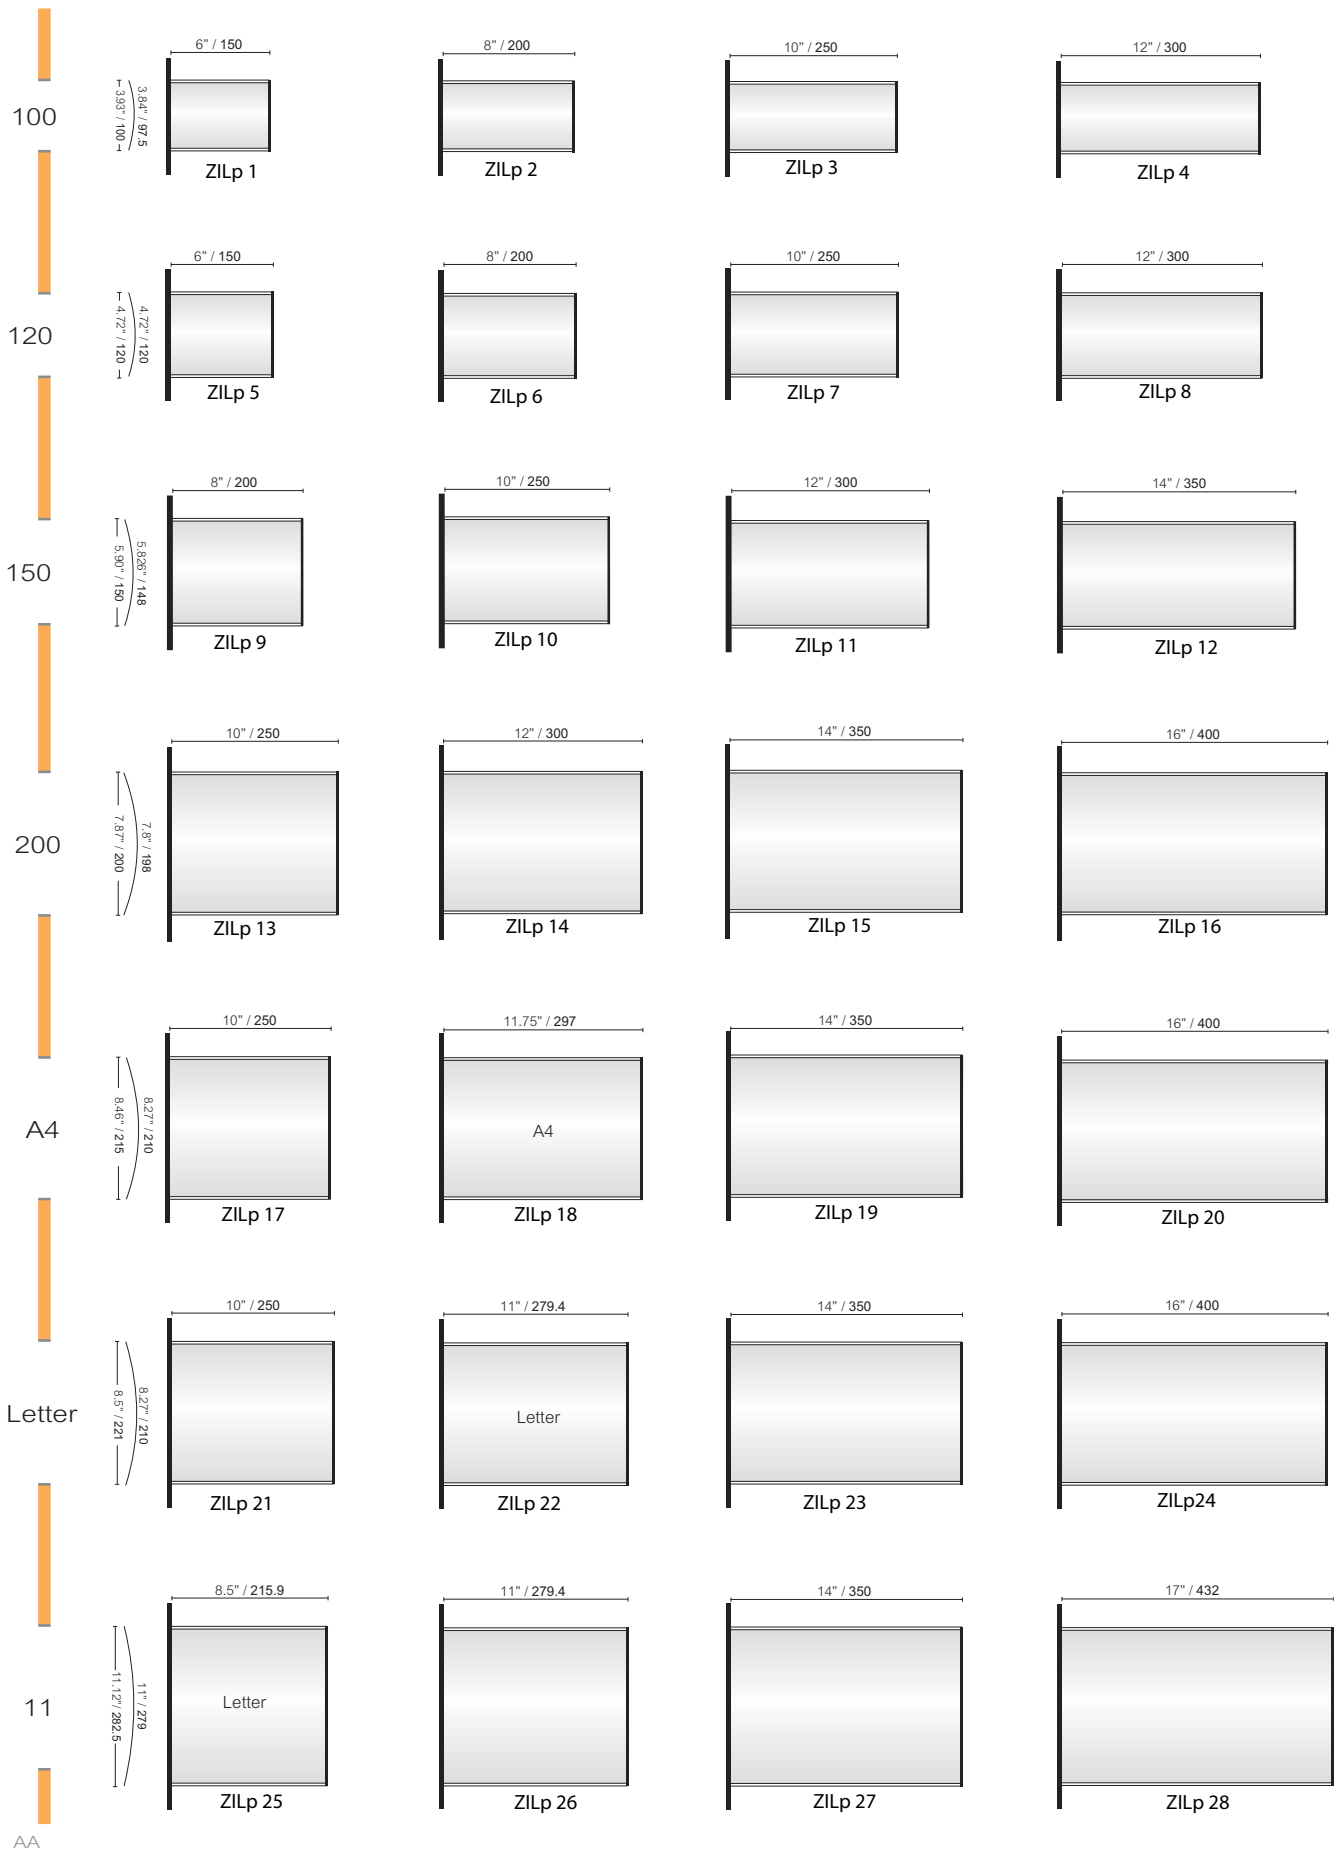

ZIL 15

5.826" / 148  
5.907" / 150

150

ZIL 18

ZIL 29

ZIL 17

7.87" / 198  
7.87" / 200

200

ZIL 20

ZIL 19

ZIL 30

8.27" / 210  
8.46" / 215

A4

ZIL 22

ZIL 21

ZIL 31

8.57" / 216  
8.7" / 221

Letter

ZIL 24

400

ZIL 21

300

ZIL 32

11.127" / 282.5  
11.127" / 282.5

# LEŽEČI ZIDNI IZVESKI s ploščico