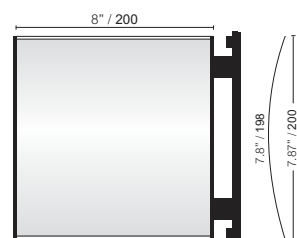

# LEŽEČI ZIDNI IZVESKI s konzolo

ZIL 14

ZIL 27

ZIL 13

3.84" / 97.5  
3.93" / 100

100

ZIL 16

ZIL 28

ZIL 15

5.826" / 148  
5.907" / 150

150

ZIL 18

ZIL 29

ZIL 17

7.87" / 198  
7.87" / 200

200

ZIL 20

ZIL 19

ZIL 30

8.27" / 210  
8.46" / 215

A4

ZIL 22

ZIL 21

ZIL 31

8.57" / 216  
8.7" / 221

Letter

ZIL 24

400

ZIL 21

300

ZIL 32

11.127" / 282.5  
11.127" / 282.5