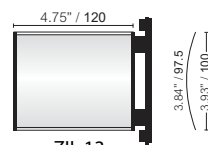

ZIP 9

ZIP 25

ZIP 11

ZIP 10

ZIP 26

400

ZIP 12

# LEŽEČI ZIDNI IZVESKI s konzolo

ZIL 14

ZIL 27

ZIL 13

3.84" / 97.5  
3.93" / 100

100

ZIL 16

ZIL 28

ZIL 15

5.826" / 148  
5.907" / 150

150

ZIL 18

ZIL 29

ZIL 17

7.87" / 198  
7.87" / 200

200