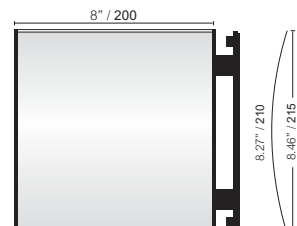

# LEŽEČI ZIDNI IZVESKI s konzolo

ZIL 14

ZIL 27

ZIL 13

3.84" / 97.5  
3.93" / 100

100

ZIL 16

ZIL 28

ZIL 15

5.826" / 148  
5.907" / 150

150

ZIL 18

ZIL 29

ZIL 17

7.87" / 198  
7.87" / 200

200

ZIL 20

ZIL 19

ZIL 30

8.27" / 210  
8.46" / 215

A4

ZIL 22

ZIL 21

ZIL 31

8.57" / 216  
8.7" / 221

Letter

ZIL 24

400

ZIL 21

300

ZIL 32

11.127" / 282.5  
11.127" / 282.5