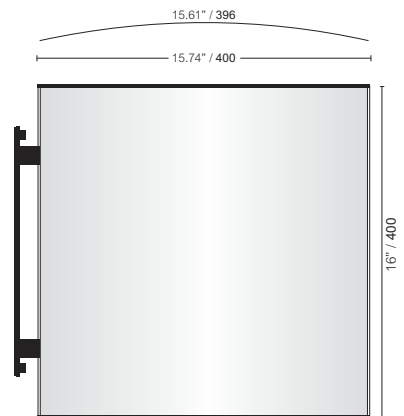

POKONČNI ZIDNI IZVESKI s konzolo

100

150

200

A4

Letter

11

300

400

ZIP 12