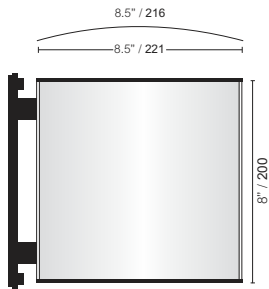

POKONČNI ZIDNI IZVESKI s konzolo

100

150

200

A4

Letter

11

300

ZIP 9

400