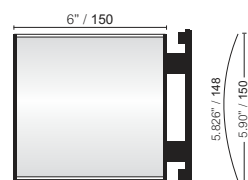

# LEŽEČI ZIDNI IZVESKI s konzolo

ZIL 14

ZIL 27

ZIL 13

3.84" / 97.5  
3.93" / 100

100

ZIL 16

ZIL 28

ZIL 15

5.826" / 148  
5.907" / 150

150

ZIL 18

ZIL 29

ZIL 17

7.87" / 198  
7.87" / 200

200

ZIL 20

ZIL 19

ZIL 30

8.27" / 210  
8.46" / 215

A4

ZIL 22

ZIL 21

ZIL 31