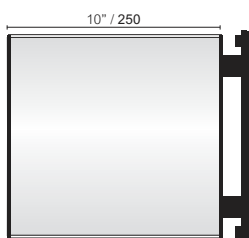

# LEŽEČI ZIDNI IZVESKI s konzolo

ZIL 14

ZIL 27

ZIL 13

3.84" / 97.5  
3.93" / 100

100

ZIL 16

ZIL 28

ZIL 15

5.826" / 148  
5.907" / 150

150

ZIL 18

ZIL 29

ZIL 17

7.87" / 198  
7.87" / 200

200