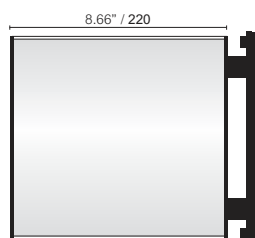

# LEŽEČI ZIDNI IZVESKI s konzolo

ZIL 14

ZIL 27

ZIL 13

3.84" / 97.5  
3.93" / 100

100

ZIL 16

ZIL 28

ZIL 15

5.826" / 148  
5.907" / 150

150

ZIL 18

ZIL 29

ZIL 17

7.87" / 198  
7.87" / 200

200

ZIL 20

ZIL 19

ZIL 30

8.27" / 210  
8.46" / 215

A4

ZIL 22

ZIL 21

ZIL 31