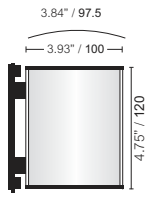

POKONČNI ZIDNI IZVESKI s konzolo

100

ZIP 1