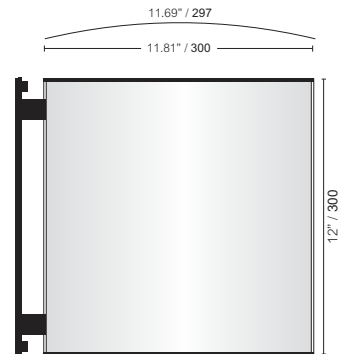

POKONČNI ZIDNI IZVESKI s konzolo

100

150

200

A4

Letter

11

300

ZIP 11

400