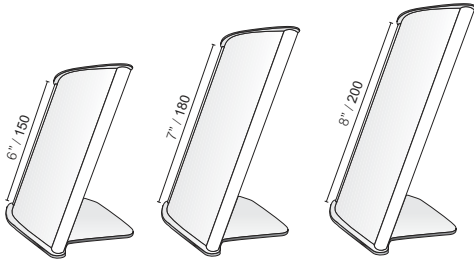

NSP 9 NSP 10 NSP 11

200