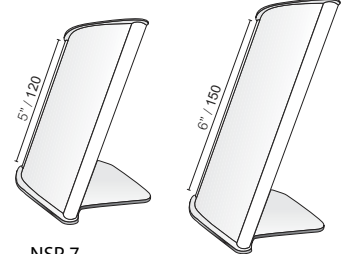

NSP 7 NSP 8

150