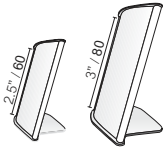

POKOČNA NAMIZNA STOJALA

60

NSP 1 NSP 2

80