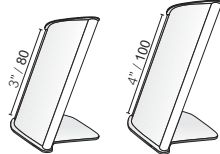

NSP 3 NSP 4

100