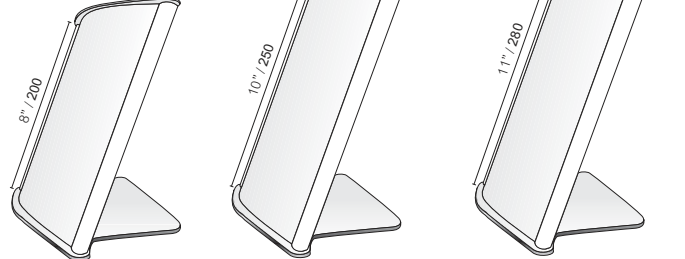

NAMIZNA STOJALA

Nudimo vam STANDARDNA POKONČNA NAMIZNA STOJALA, ki sestojijo iz:

- konveksnega modularnega okvirja
- aluminijastega podstavka in aluminijastega zaključka
- zaščitne folije

Namizna stojala so:

120

NSP 7 NSP 8

150

NSP 9 NSP 10 NSP 11

200

NSP 12 NSP 13 NSP 14

A4

NSP 15 NSP 16 NSP 17