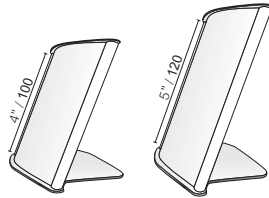

NAMIZNA STOJALA

Nudimo vam STANDARDNA POKONČNA NAMIZNA STOJALA, ki sestojijo iz:

- konveksnega modularnega okvirja
- aluminijastega podstavka in aluminijastega zaključka
- zaščitne folije

Namizna stojala so:

- enostavna za uporabo
- primerena za aplikacije iz papirja ipd.

Ta okvir je dobavljiv v desetih različnih širinah: 60, 80, 100, 120, 150, 200, 215(A4), 221 (Letter), 282,5 in 300 mm.

Standardne izvedbe profilov in aluminijastih zaključkov so dobavljive v srebrni in črni barvi.

Glede drugačnih barv ali izvedb, nas pokličite!

POKOČNA NAMIZNA STOJALA

60

NSP 1 NSP 2

80

NSP 3 NSP 4

100

NSP 5 NSP 6