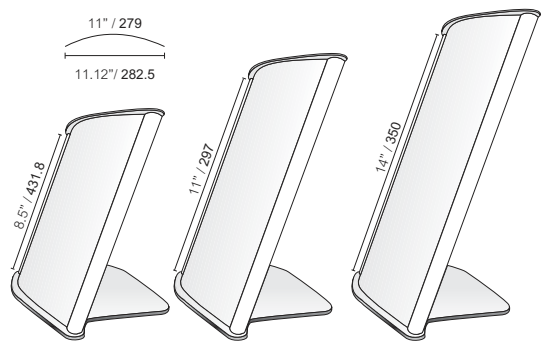

300

NSP 18 NSP 19 NSP 20

Letter

NSP 45 NSP 46 NSP 47

11 (279)

NSP 48 NSP 49 NSP 50

AA

LEŽEČA NAMIZNA STOJALA

Standardna ležeča namizna stojala, ki vam jih nudimo, sestojijo iz:

- konveksnega modularnega okvirja
- aluminijastega podstavka in PVC zaključkov
- zaščitne folije

Namizna stojala so enostavna za montažo in uporabo!

Stojala so dobavljiva do širine 300 mm. Standardna izvedba je dobavljiva v črni ali srebrni barvi: prav tako tudi aluminijasti zaključki stojal.

STOJALO " NZ 30"

NAMIZNO STOJALO NZ 30 JE TRISTRANO, TEŽKO NAMIZNO STOJALO, S PVC ZAKLJUČKI IN S TREMI ZAŠČITNIMI FOLIJAMI.