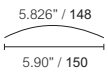

150

NSP 9 NSP 10 NSP 11