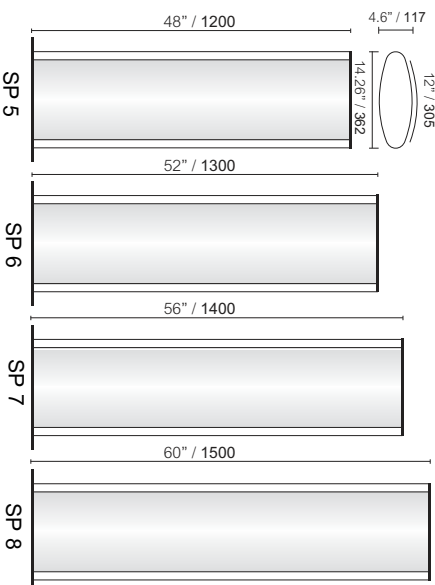

SVETLOBNI PILONI

250

300

400

500

600