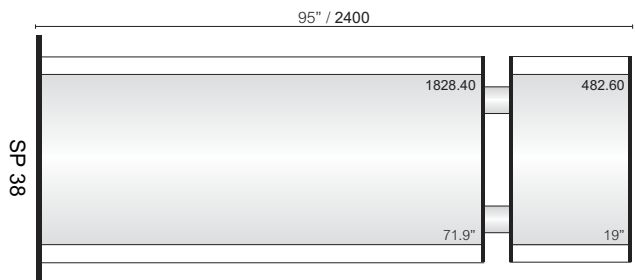

Svetlobni piloni so na voljo v desetih različnih širinah, in sicer od 250 do 1200 mm.

SVETLOBNI PILONI

700

800

SVETLOBNI PILONI

900

1000

1200