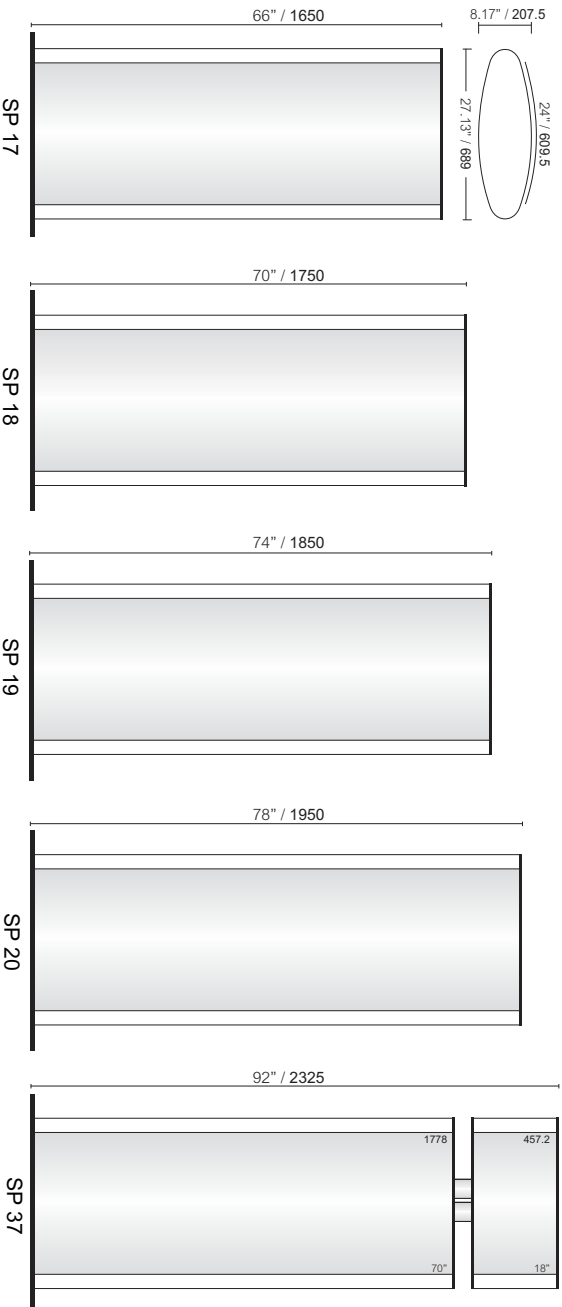

SVETLOBNI PILONI

250

300

400

500

600