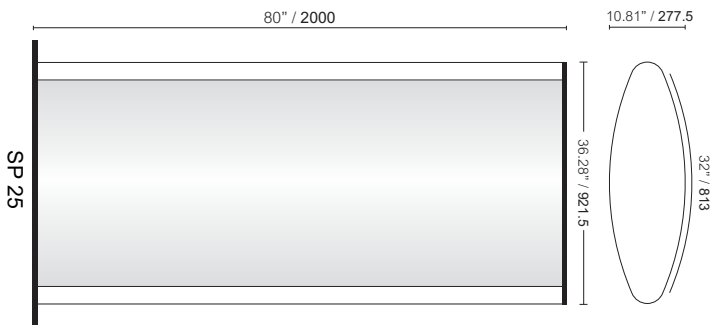

Svetlobni piloni so na voljo v desetih različnih širinah, in sicer od 250 do 1200 mm.

SVETLOBNI PILONI

700

800

SVETLOBNI PILONI

900

1000

1200