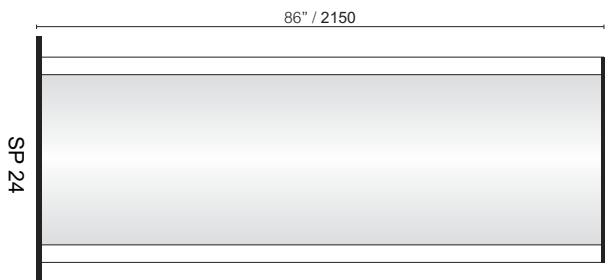

Svetlobni piloni so na voljo v desetih različnih širinah, in sicer od 250 do 1200 mm.

SVETLOBNI PILONI

700

800

SVETLOBNI PILONI

900

1000

1200