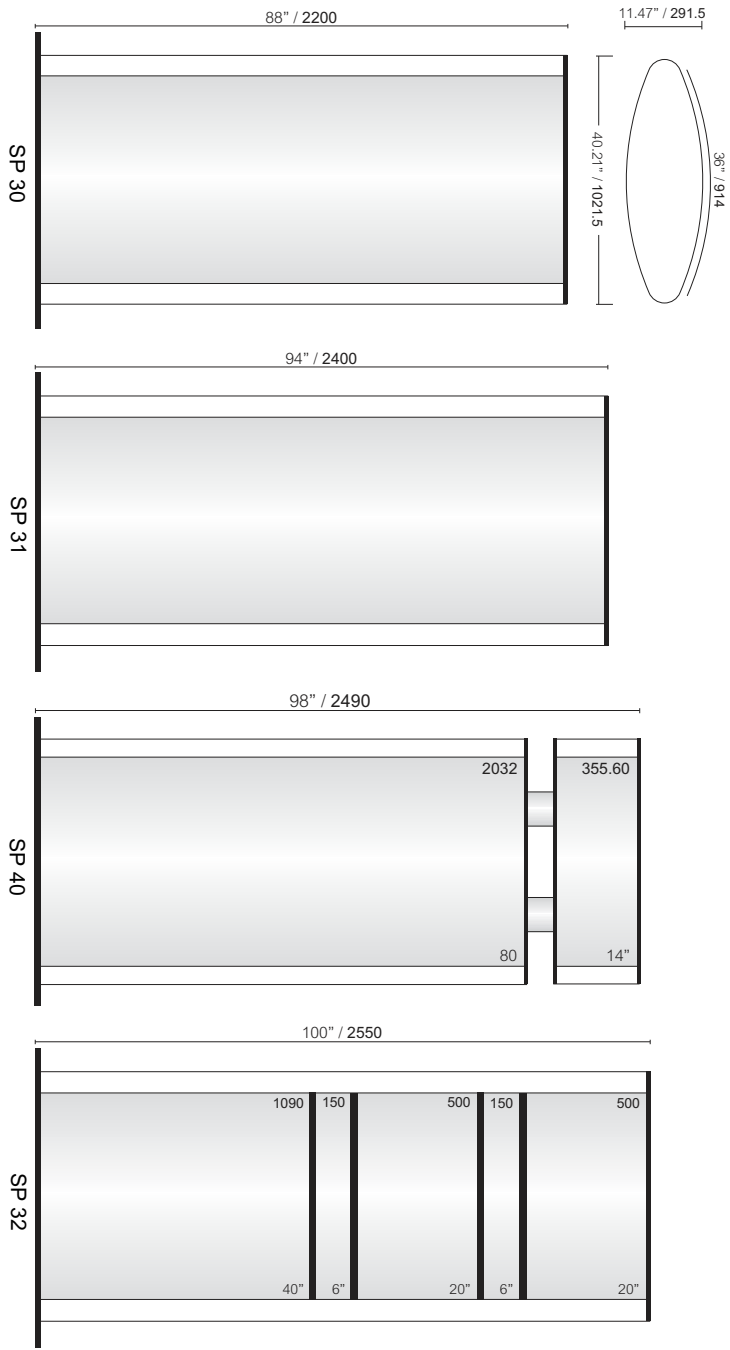

Podstavek, dva profila, ukrivljena okvirja in zaključek sestavimo hitro in enostavno - vse kar potrebujemo je izvija.. Rezultat je stabilen in estetsko dovršen pilon, namenjen informiranju in oglaševanju.

Svetlobni piloni so na voljo v desetih različnih širinah, in sicer od 250 do 1200 mm.

SVETLOBNI PILONI

700

800

SVETLOBNI PILONI

900

1000

1200