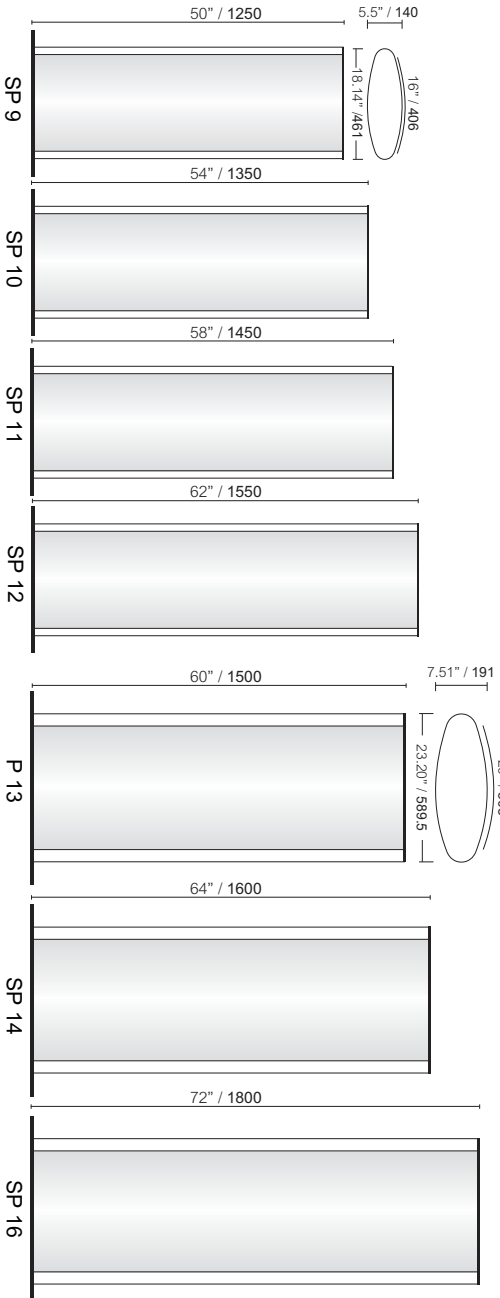

Standardne izvedbe naših profilov in aluminijastih zaključkov so dobavljive v srebrni ali črni barvi. Prav tako lahko izbirate med črnimi in srebrnimi PVC zaključki.

SVETLOBNI PILONI

250

300

400

500

600

Svetlobni piloni

Podstavek, dva profila, ukrivljena okvirja in zaključek sestavimo hitro in enostavno - vse kar potrebujemo je izvija.. Rezultat je stabilen in estetsko dovršen pilon, namenjen informiranju in oglaševanju.

Svetlobni piloni so na voljo v desetih različnih širinah, in sicer od 250 do 1200 mm.

SVETLOBNI PILONI

700

800

SVETLOBNI PILONI

900

1000

1200