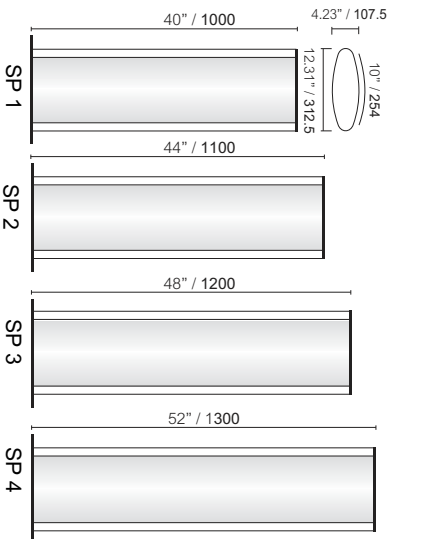

SVETLOBNI PILONI

250