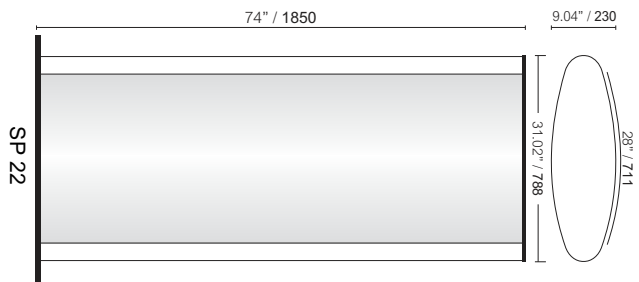

Svetlobni piloni so na voljo v desetih različnih širinah, in sicer od 250 do 1200 mm.

SVETLOBNI PILONI

700

800

SVETLOBNI PILONI

900

1000

1200