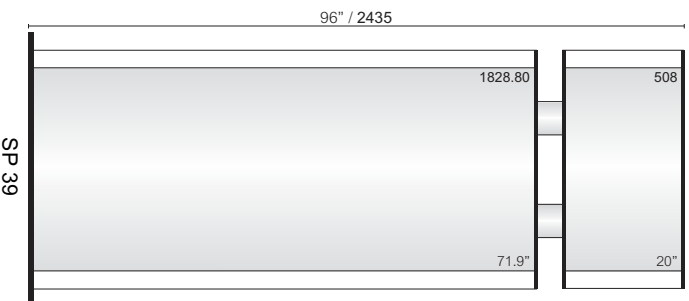

Svetlobni piloni so na voljo v desetih različnih širinah, in sicer od 250 do 1200 mm.

SVETLOBNI PILONI

700

800

SVETLOBNI PILONI

900

1000

1200